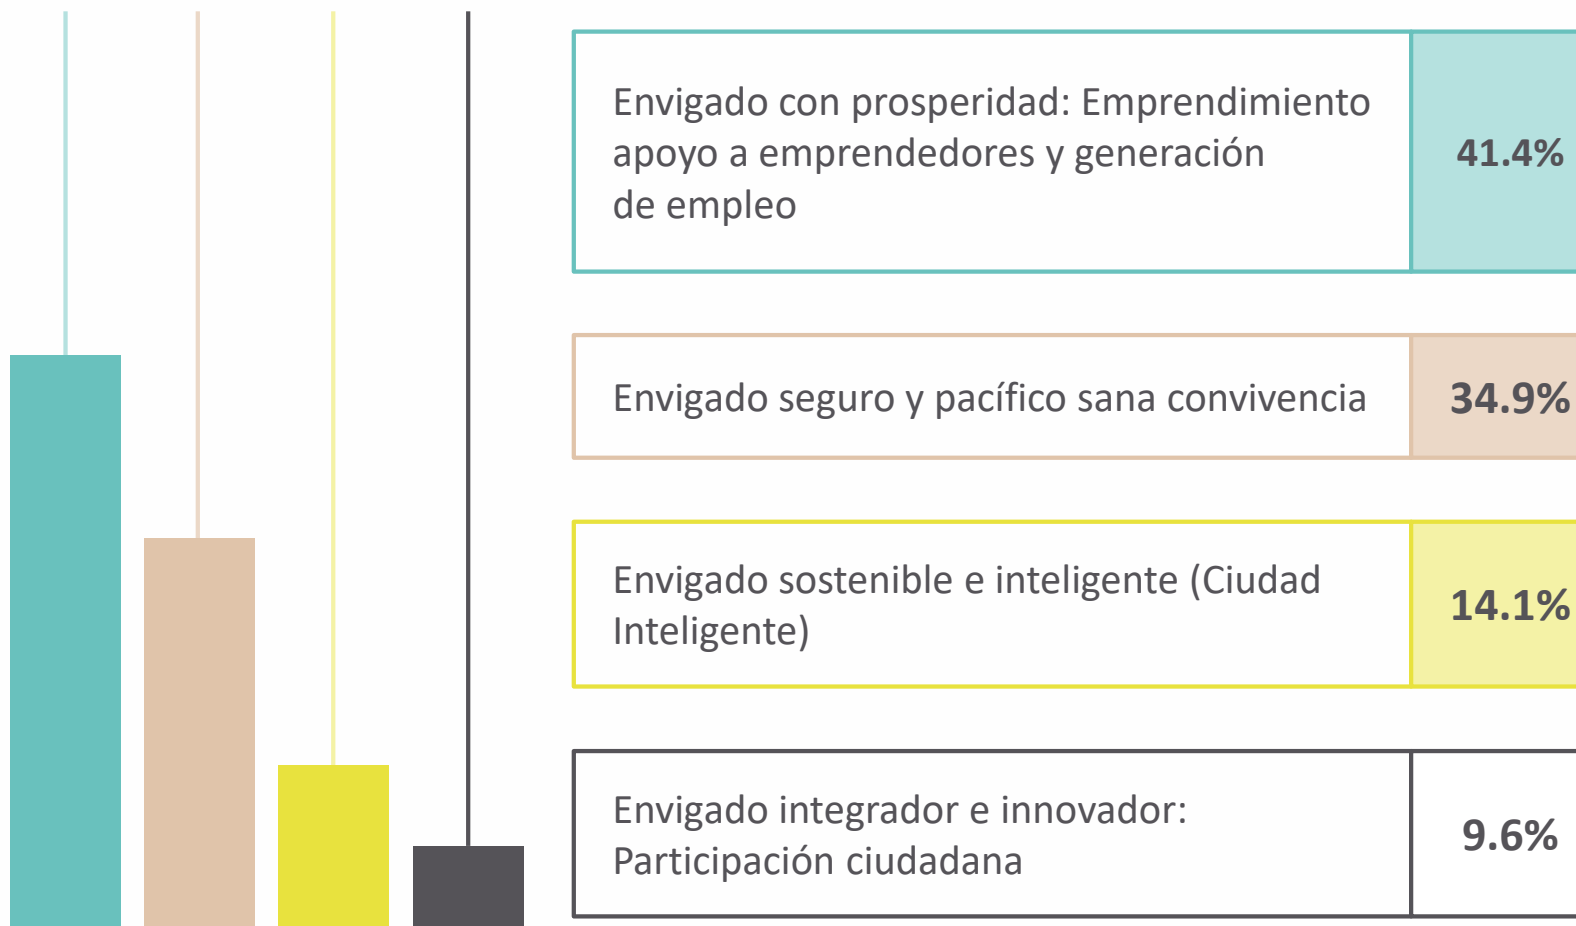

Bienestar Social

Cero Hambre

Discapacidad

Inclusión

Total encuestas: 384

De las siguientes líneas planteadas por el Alcalde;
¿Para usted cuál de estas líneas es la más
importante que debe trabajar el Alcalde Raúl?

Total encuestas: 384

¿Cuál de los problemas que actualmente se presentan en el Municipio de Envigado le gustaría que el Alcalde Raúl Cardona solucione?

Total encuestas: 384

Aprobación en estos 100 días de gobierno del Alcalde de Envigado Raúl Cardona