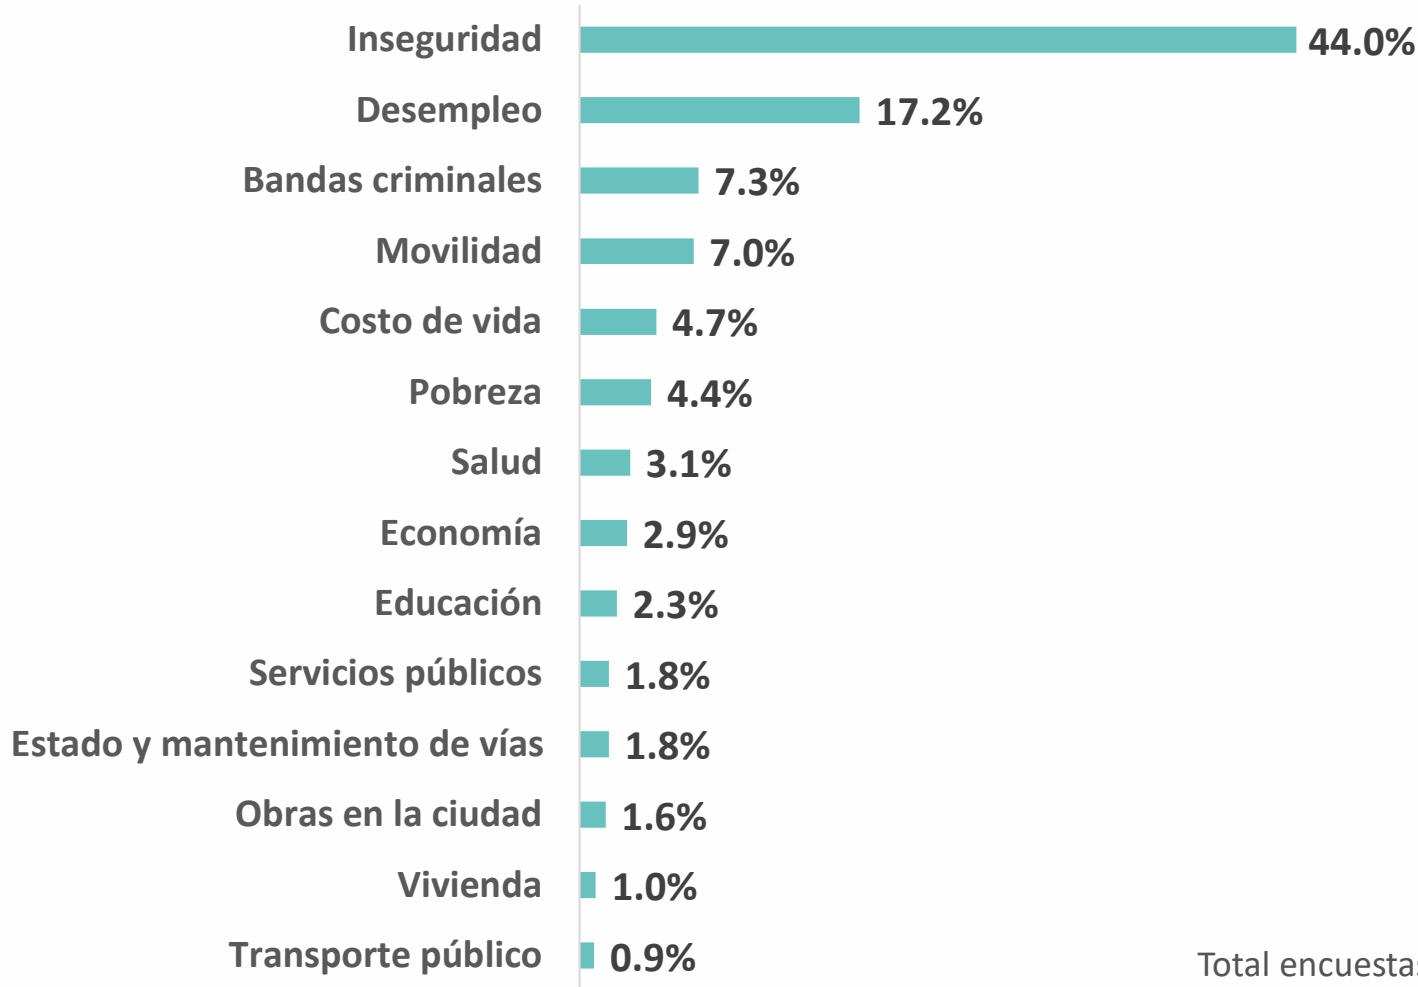

Bienestar Social

Cero Hambre

Discapacidad

Inclusión

Total encuestas: 384

De las siguientes líneas planteadas por el Alcalde;
¿Para usted cuál de estas líneas es la más
importante que debe trabajar el Alcalde Raúl?

Total encuestas: 384

¿Cuál de los problemas que actualmente se presentan en el Municipio de Envigado le gustaría que el Alcalde Raúl Cardona solucione?

Total encuestas: 384

Aprobación en estos 100 días de gobierno del Alcalde de Envigado Raúl Cardona