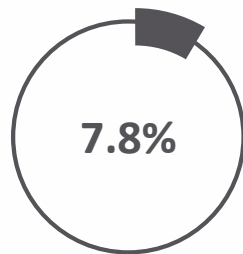

95.00%

Primeros
100
días de
Gobierno

Datos Demográficos

Género

Edades

Primeros
100
días de
Gobierno

Resultados

El programa 'Envigado sin brechas' plantea lo siguiente:
a. Cero hambre, b. Inclusión, c. Bienestar Social y
d. Discapacidad. ¿Para usted cuál cree es el más importante
para trabajar en este cuatrienio?

Bienestar Social

Cero Hambre

Discapacidad

Inclusión

Total encuestas: 384

De las siguientes líneas planteadas por el Alcalde;
¿Para usted cuál de estas líneas es la más
importante que debe trabajar el Alcalde Raúl?