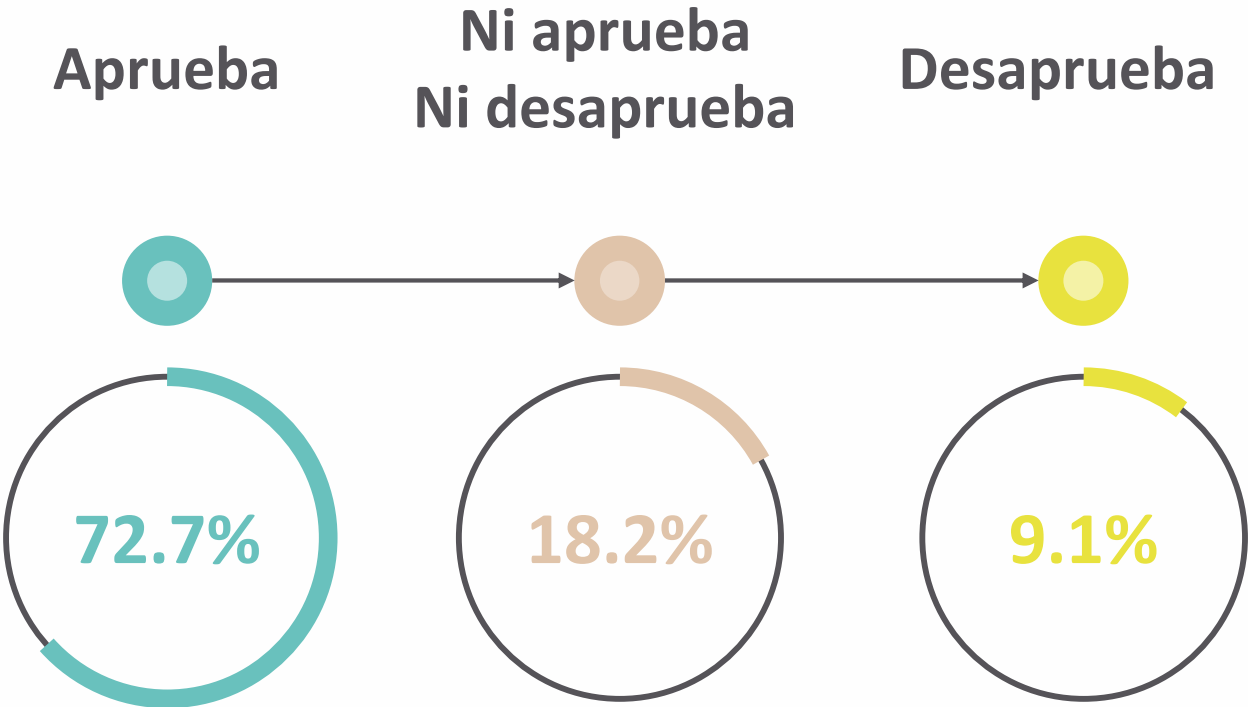

Bienestar Social

Cero Hambre

Discapacidad

Inclusión

Total encuestas: 384

De las siguientes líneas planteadas por el Alcalde;
¿Para usted cuál de estas líneas es la más
importante que debe trabajar el Alcalde Raúl?

Total encuestas: 384

¿Cuál de los problemas que actualmente se presentan en el Municipio de Envigado le gustaría que el Alcalde Raúl Cardona solucione?

Total encuestas: 384

Aprobación en estos 100 días de gobierno del Alcalde de Envigado Raúl Cardona