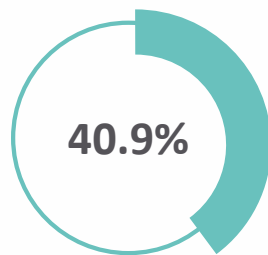

95.00%

Primeros
100
días de
Gobierno

Datos Demográficos

Género

Edades

Primeros
100
días de
Gobierno

Resultados

El programa 'Envigado sin brechas' plantea lo siguiente:
a. Cero hambre, b. Inclusión, c. Bienestar Social y
d. Discapacidad. ¿Para usted cuál cree es el más importante
para trabajar en este cuatrienio?