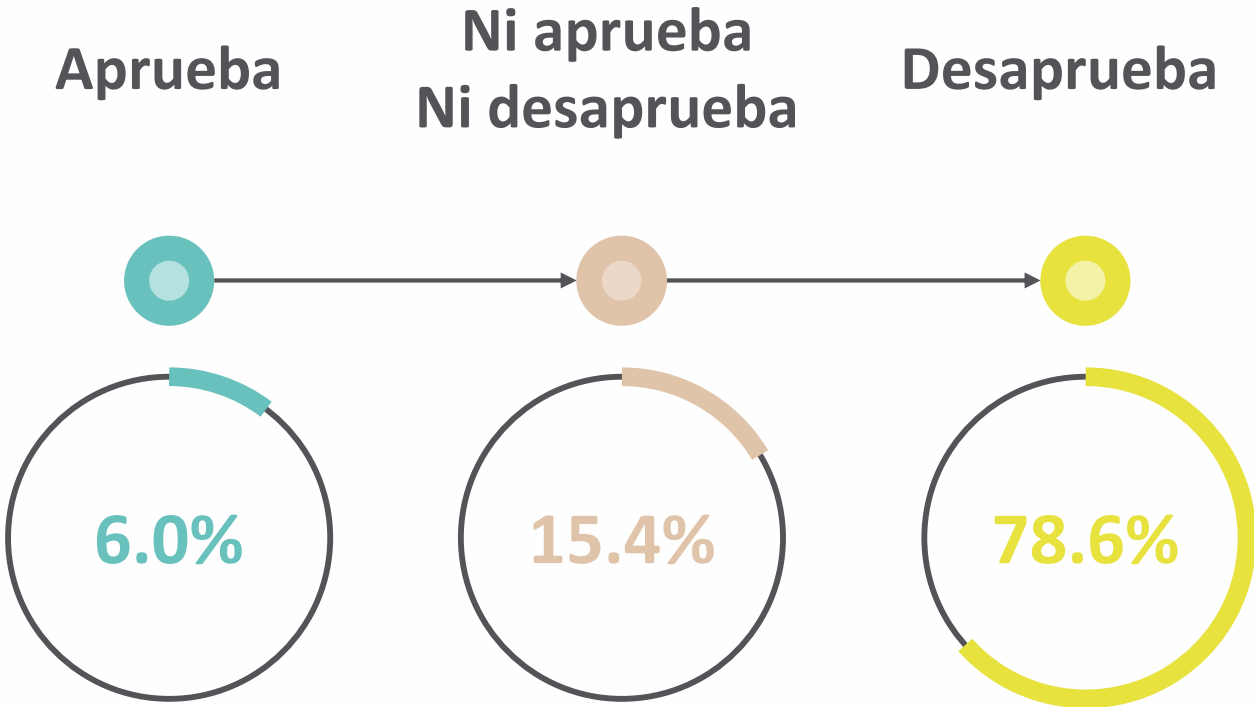

Aprobación de la gestión del Presidente de Colombia Gustavo Petro

Total encuestas: 384