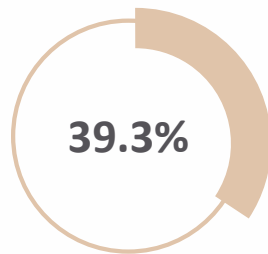

95.00%

Primeros
100
días de
Gobierno

Datos Demográficos

Género

Edades

Primeros
100
días de
Gobierno

Resultados

El programa 'Envigado sin brechas' plantea lo siguiente:
a. Cero hambre, b. Inclusión, c. Bienestar Social y
d. Discapacidad. ¿Para usted cuál cree es el más importante
para trabajar en este cuatrienio?

Bienestar Social

Cero Hambre

Discapacidad

Inclusión

Total encuestas: 384

De las siguientes líneas planteadas por el Alcalde;
¿Para usted cuál de estas líneas es la más
importante que debe trabajar el Alcalde Raúl?