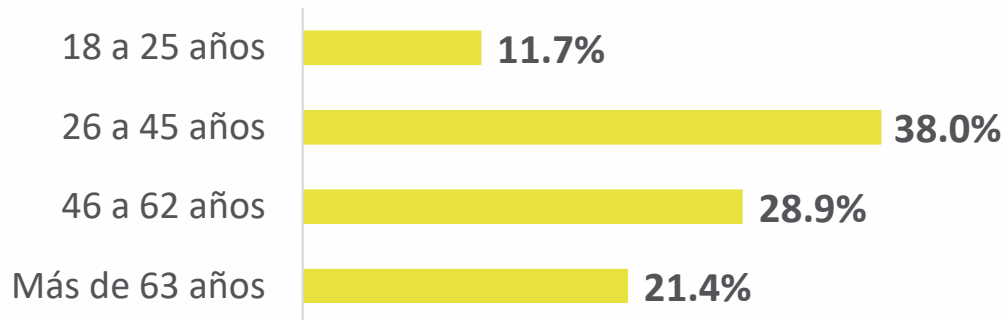

TÉCNICA UTILIZADA PARA LA SELECCIÓN DE LA MUESTRA

Presencial: 10 encuestadores y 2 supervisores.
Supervisión presencial y directa.

FECHA DE RECOLECCIÓN

Abril 12 al 14 de 2024

MÁRGEN DE ERROR

5.00%

NIVEL DE CONFIANZA

95.00%

Primeros
100
días de
Gobierno

Datos Demográficos

Género

Edades

Primeros
100
días de
Gobierno

Resultados

El programa 'Envigado sin brechas' plantea lo siguiente:
a. Cero hambre, b. Inclusión, c. Bienestar Social y
d. Discapacidad. ¿Para usted cuál cree es el más importante
para trabajar en este cuatrienio?

Bienestar Social

Cero Hambre

Discapacidad

Inclusión

Total encuestas: 384

De las siguientes líneas planteadas por el Alcalde;
¿Para usted cuál de estas líneas es la más
importante que debe trabajar el Alcalde Raúl?